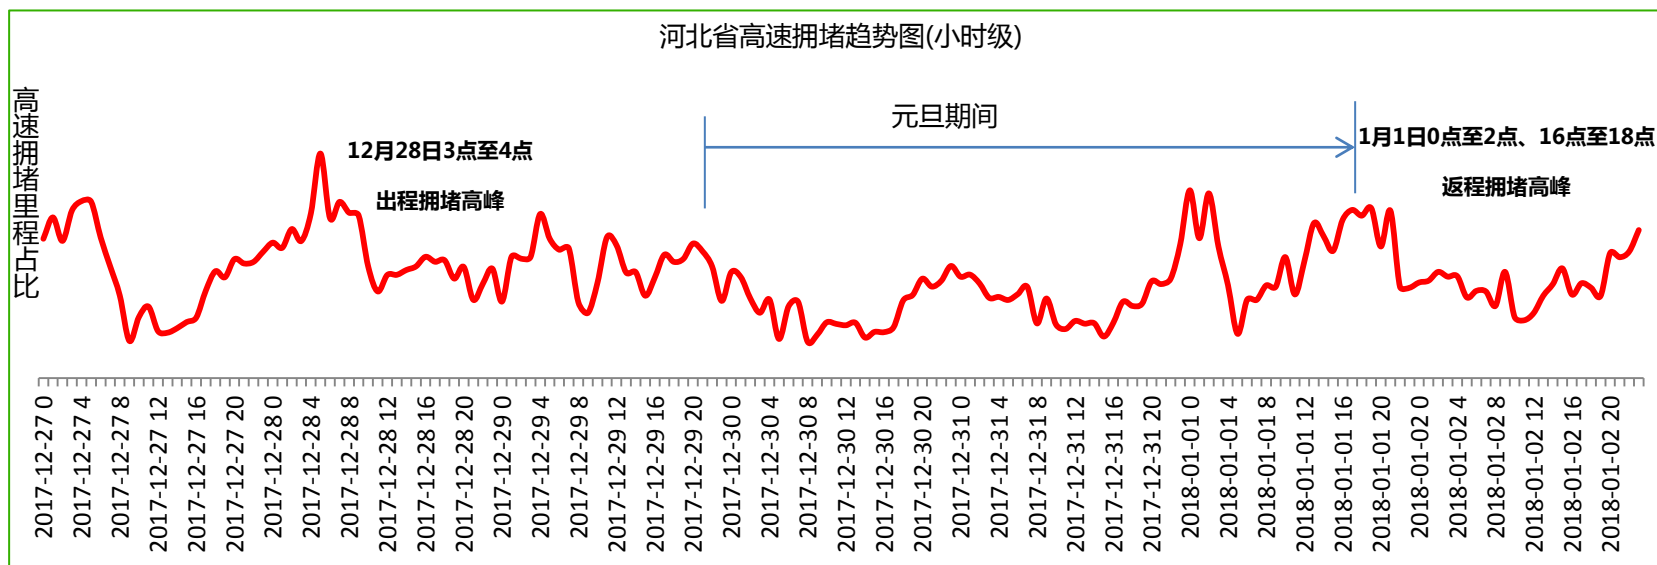

## 元旦出行热点预测报告—河北省

- 元旦期间河北省高速拥堵趋势为：元旦假期高速出程拥堵高峰为12月28日早3点至4点，高速返程拥堵高峰为1月1日晚0点至2点、16点至18点
- 元旦期间河北省高速流量趋势为：元旦假期高速出程车流高峰为12月30日，返程高速车流分散
- 自驾导航热门景点预计有：香河第一城、承德避暑山庄、燕郊公园、张北草原天路、兴台古镇、大平台龙居瀑布旅游区、石家庄植物园、联邦·空中花园、柏林禅寺、西柏坡纪念馆；自驾导航热门商场预计有：北国奥特莱斯、万达广场(裕华店)、万达广场(廊坊店)、阳原国际裘皮城(福祥高档皮草店)、勒泰购物中心(栗康街)、白沟国际商贸城、新百广场(中山西路店)、永旺梦乐城(河北燕郊店)、海悦天地、万博广场
- 受元旦期间出行影响，河北省石家庄市石家庄火车站、石家庄北火车站周边较为拥堵，受影响路段槐安东路向东、泰华路南北双向，拥堵时段集中在元旦期间，请出行人们安排好自己的出行计划，尽量提前出发，以免耽误行程；

- 受元旦假期人群出行影响，预计高速在12月28日3点至4点为出程拥堵高峰，预计高速在1月1日0点至2点、16点至18点为返程拥堵高峰；
- 预计高速车流在12月30日到达出程车流峰值，12月31日至1月1日车流量下降，1月2日1月2日恢复正常水平。

注1：根据元旦节日期间高速拥堵里程占比、高速流量统计得出  
注2：时间单位如图所示