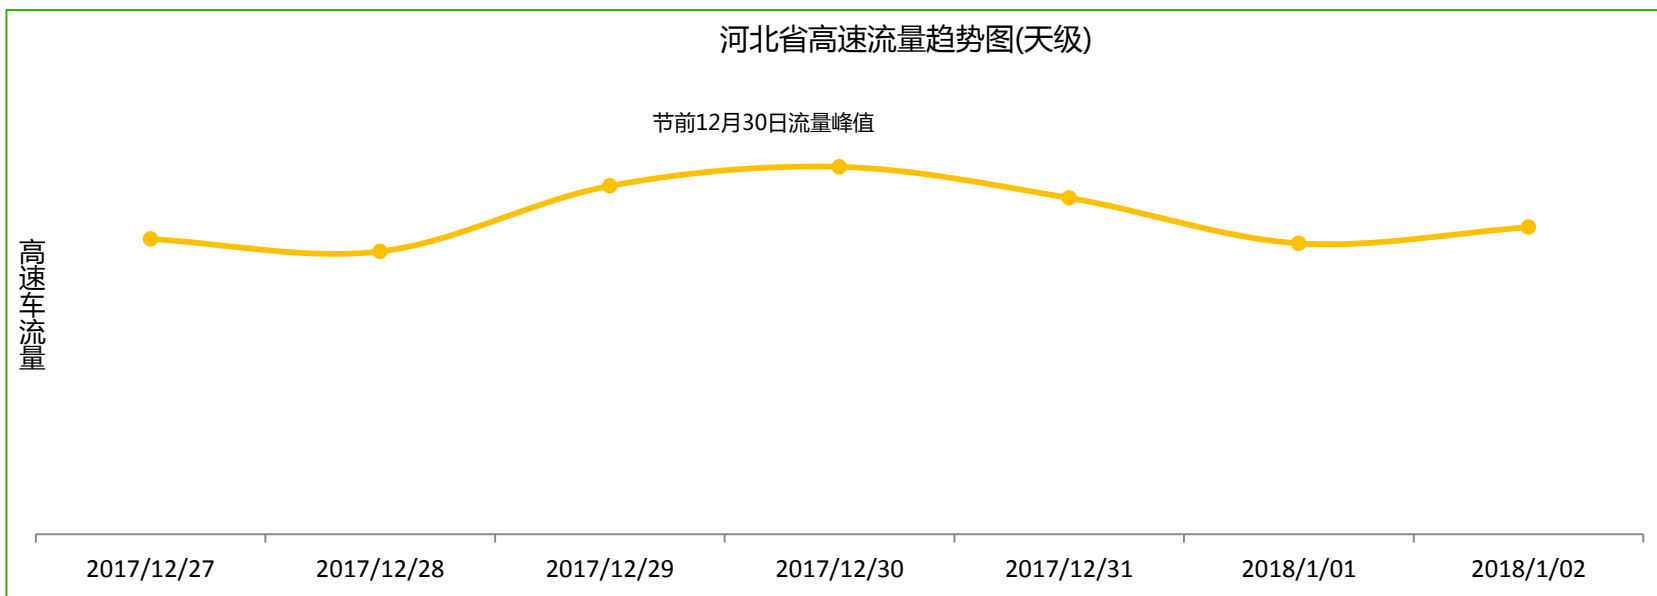

- 受元旦假期人群出行影响，预计高速在12月28日3点至4点为出程拥堵高峰，预计高速在1月1日0点至2点、16点至18点为返程拥堵高峰；
- 预计高速车流在12月30日到达出程车流峰值，12月31日至1月1日车流量下降，1月2日1月2日恢复正常水平。

注1：根据元旦节日期间高速拥堵里程占比、高速流量统计得出  
注2：时间单位如图所示