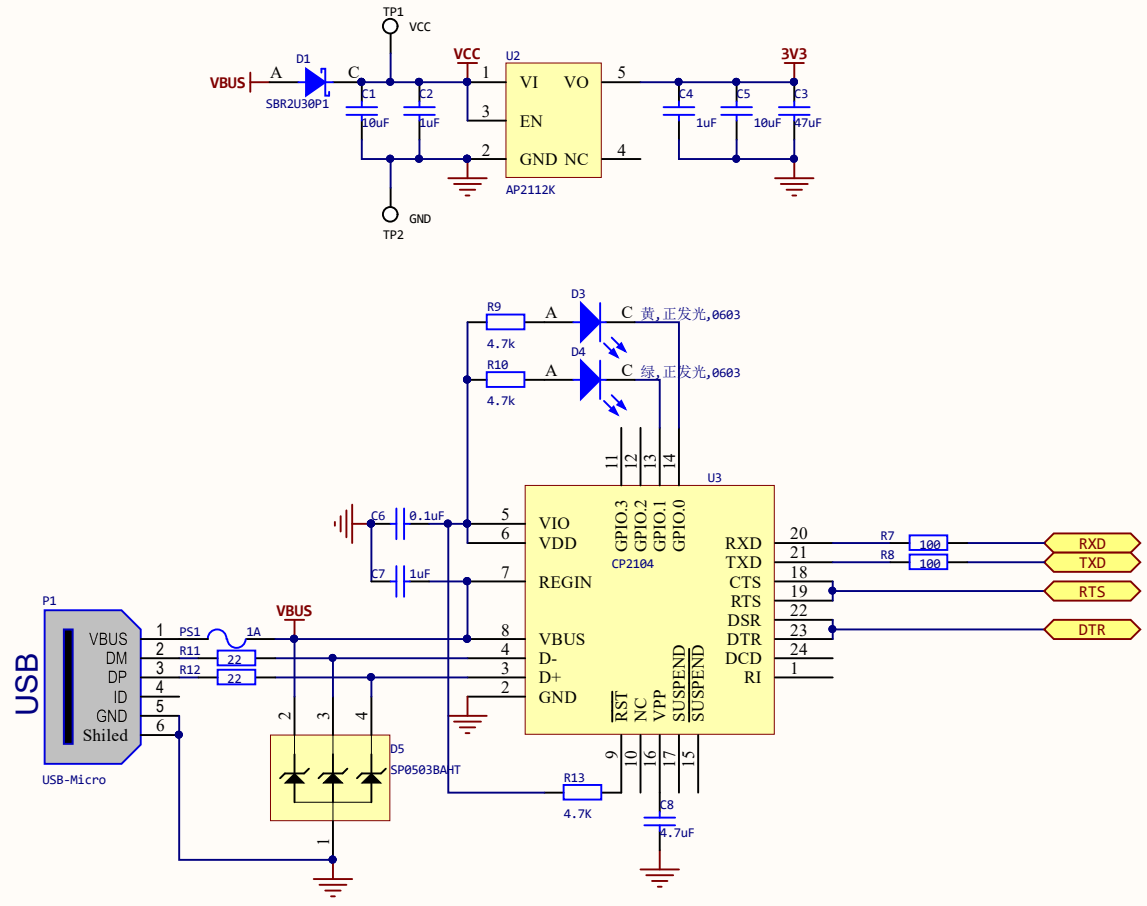

标题: handPy-B			创建: 张凯华
Size: A4	编号: 1	版本: V1.1	审核:
日期: 09.04	Sheet 1 of 6		

标题: 电源&USB			创建: 张凯华
Size: A4	编号:	版本: V1.1	审核:
日期: 09.04	Sheet 2 of 6		

标题: 传感器			创建: 张凯华
Size: A4	编号:	版本: V1.1	审核:
日期: 09.04		Sheet 3 of 6	

标题: ESP32			创建: 张凯华
Size: A4	编号:	版本: V1.1	审核:
日期: 09.04	Sheet 3 of 6		

标题: OLED和RGB			创建: 张凯华
Size: A4	编号:	版本: V1.1	审核:
日期: 09.04	Sheet 5 of 6		

标题: 拓展接口			创建: 张凯华
Size: A4	编号:	版本: V1.1	审核:
日期: 09.04	Sheet 6 of 6		