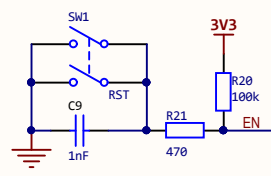

标题: handPy-B			创建: 张凯华
Size: A4	编号: 1	版本: V1.1	审核:
日期: 09.04	Sheet 1 of 6		

标题: 电源&USB			创建: 张凯华
Size: A4	编号:	版本: V1.1	审核:
日期: 09.04	Sheet 2 of 6		

标题: 传感器			创建: 张凯华
Size: A4	编号:	版本: V1.1	审核:
日期: 09.04		Sheet 3 of 6	

标题: ESP32			创建: 张凯华
Size: A4	编号:	版本: V1.1	审核:
日期: 09.04	Sheet 3 of 6		

标题: OLED和RGB			创建: 张凯华
Size: A4	编号:	版本: V1.1	审核:
日期: 09.04	Sheet 5 of 6		

标题: 拓展接口			创建: 张凯华
Size: A4	编号:	版本: V1.1	审核:
日期: 09.04	Sheet 6 of 6		