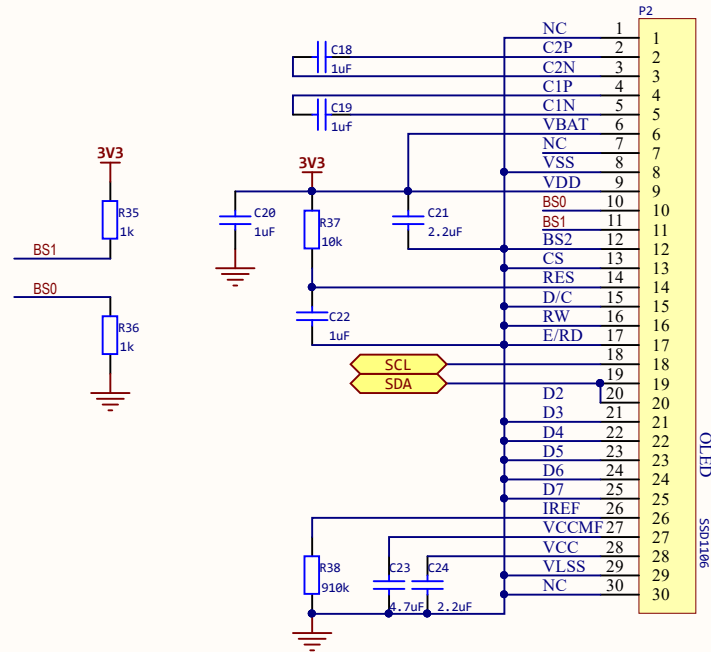

标题: handPy-B			创建: 张凯华
Size: A4	编号: 1	版本: V1.1	审核:
日期: 09.04	Sheet 1 of 6		

标题: 电源&USB			创建: 张凯华
Size: A4	编号:	版本: V1.1	审核:
日期: 09.04	Sheet 2 of 6		

标题: 传感器			创建: 张凯华
Size: A4	编号:	版本: V1.1	审核:
日期: 09.04		Sheet 3 of 6	

标题: ESP32			创建: 张凯华
Size: A4	编号:	版本: V1.1	审核:
日期: 09.04	Sheet 3 of 6		

标题: OLED和RGB			创建: 张凯华
Size: A4	编号:	版本: V1.1	审核:
日期: 09.04	Sheet 5 of 6		

标题: 拓展接口			创建: 张凯华
Size: A4	编号:	版本: V1.1	审核:
日期: 09.04	Sheet 6 of 6		