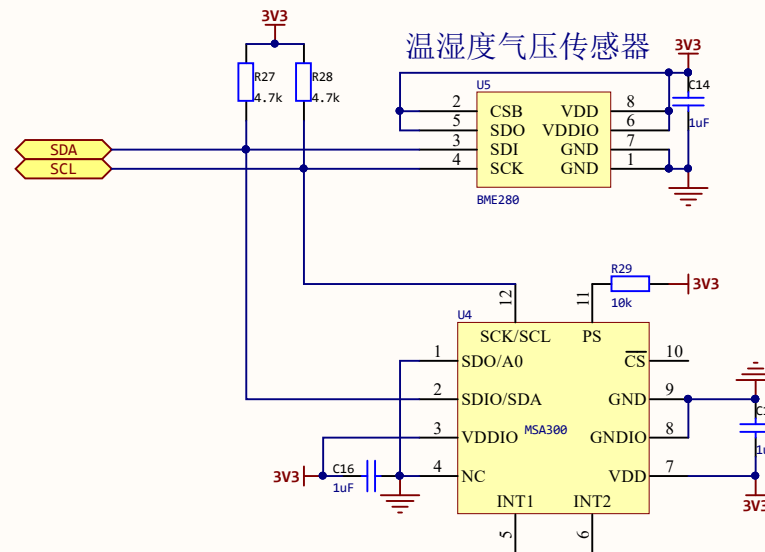

标题: handPy-B			创建: 张凯华
Size: A4	编号: 1	版本: V1.1	审核:
日期: 09.04	Sheet 1 of 6		

标题: 电源&USB			创建: 张凯华
Size: A4	编号:	版本: V1.1	审核:
日期: 09.04	Sheet 2 of 6		

标题: 传感器			创建: 张凯华
Size: A4	编号:	版本: V1.1	审核:
日期: 09.04		Sheet 3 of 6	

标题: ESP32			创建: 张凯华
Size: A4	编号:	版本: V1.1	审核:
日期: 09.04	Sheet 3 of 6		

标题: OLED和RGB			创建: 张凯华
Size: A4	编号:	版本: V1.1	审核:
日期: 09.04	Sheet 5 of 6		

标题: 拓展接口			创建: 张凯华
Size: A4	编号:	版本: V1.1	审核:
日期: 09.04	Sheet 6 of 6		