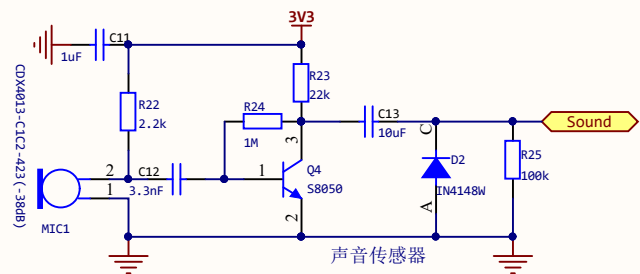

标题: handPy-B			创建: 张凯华
Size: A4	编号: 1	版本: V1.1	审核:
日期: 09.04	Sheet 1 of 6		

标题: 电源&USB			创建: 张凯华
Size: A4	编号:	版本: V1.1	审核:
日期: 09.04	Sheet 2 of 6		

标题: 传感器			创建: 张凯华
Size: A4	编号:	版本: V1.1	审核:
日期: 09.04		Sheet 3 of 6	

标题: ESP32			创建: 张凯华
Size: A4	编号:	版本: V1.1	审核:
日期: 09.04	Sheet 3 of 6		

标题: OLED和RGB			创建: 张凯华
Size: A4	编号:	版本: V1.1	审核:
日期: 09.04	Sheet 5 of 6		

标题: 拓展接口			创建: 张凯华
Size: A4	编号:	版本: V1.1	审核:
日期: 09.04	Sheet 6 of 6		