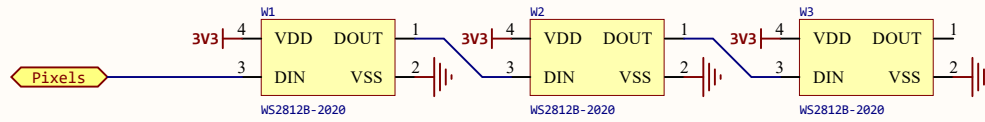

标题: handPy-B			创建: 张凯华
Size: A4	编号: 1	版本: V1.1	审核:
日期: 09.04	Sheet 1 of 6		

标题: 电源&USB			创建: 张凯华
Size: A4	编号:	版本: V1.1	审核:
日期: 09.04	Sheet 2 of 6		

标题: 传感器			创建: 张凯华
Size: A4	编号:	版本: V1.1	审核:
日期: 09.04		Sheet 3 of 6	

标题: ESP32			创建: 张凯华
Size: A4	编号:	版本: V1.1	审核:
日期: 09.04	Sheet 3 of 6		

标题: OLED和RGB			创建: 张凯华
Size: A4	编号:	版本: V1.1	审核:
日期: 09.04	Sheet 5 of 6		

标题: 拓展接口			创建: 张凯华
Size: A4	编号:	版本: V1.1	审核:
日期: 09.04	Sheet 6 of 6		