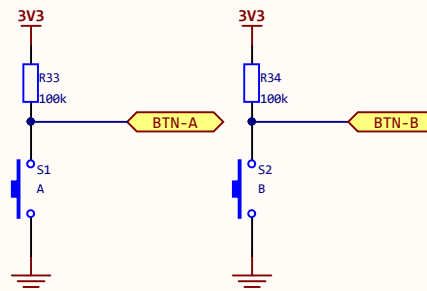

标题: handPy-B			创建: 张凯华
Size: A4	编号: 1	版本: V1.1	审核:
日期: 09.04	Sheet 1 of 6		

标题: 电源&USB			创建: 张凯华
Size: A4	编号:	版本: V1.1	审核:
日期: 09.04	Sheet 2 of 6		

标题: 传感器			创建: 张凯华
Size: A4	编号:	版本: V1.1	审核:
日期: 09.04		Sheet 3 of 6	

标题: ESP32			创建: 张凯华
Size: A4	编号:	版本: V1.1	审核:
日期: 09.04	Sheet 3 of 6		

标题: OLED和RGB			创建: 张凯华
Size: A4	编号:	版本: V1.1	审核:
日期: 09.04	Sheet 5 of 6		

标题: 拓展接口			创建: 张凯华
Size: A4	编号:	版本: V1.1	审核:
日期: 09.04	Sheet 6 of 6		