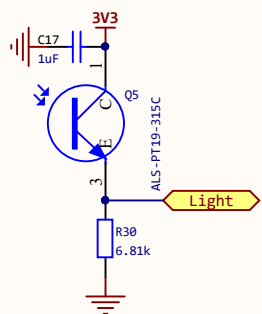

标题: handPy-B			创建: 张凯华
Size: A4	编号: 1	版本: V1.1	审核:
日期: 09.04	Sheet 1 of 6		

标题: 电源&USB			创建: 张凯华
Size: A4	编号:	版本: V1.1	审核:
日期: 09.04	Sheet 2 of 6		

标题: 传感器			创建: 张凯华
Size: A4	编号:	版本: V1.1	审核:
日期: 09.04		Sheet 3 of 6	

标题: ESP32			创建: 张凯华
Size: A4	编号:	版本: V1.1	审核:
日期: 09.04	Sheet 3 of 6		

标题: OLED和RGB			创建: 张凯华
Size: A4	编号:	版本: V1.1	审核:
日期: 09.04	Sheet 5 of 6		

标题: 拓展接口			创建: 张凯华
Size: A4	编号:	版本: V1.1	审核:
日期: 09.04	Sheet 6 of 6		