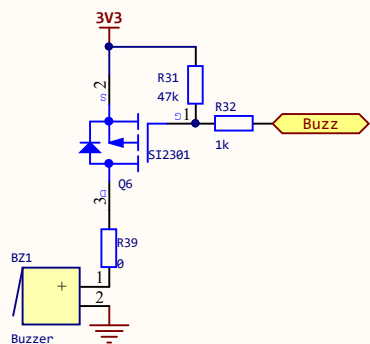

标题: handPy-B			创建: 张凯华
Size: A4	编号: 1	版本: V1.1	审核:
日期: 09.04	Sheet 1 of 6		

标题: 电源&USB			创建: 张凯华
Size: A4	编号:	版本: V1.1	审核:
日期: 09.04	Sheet 2 of 6		

标题: 传感器			创建: 张凯华
Size: A4	编号:	版本: V1.1	审核:
日期: 09.04		Sheet 3 of 6	

标题: ESP32			创建: 张凯华
Size: A4	编号:	版本: V1.1	审核:
日期: 09.04	Sheet 3 of 6		

标题: OLED和RGB			创建: 张凯华
Size: A4	编号:	版本: V1.1	审核:
日期: 09.04	Sheet 5 of 6		

标题: 拓展接口			创建: 张凯华
Size: A4	编号:	版本: V1.1	审核:
日期: 09.04	Sheet 6 of 6		