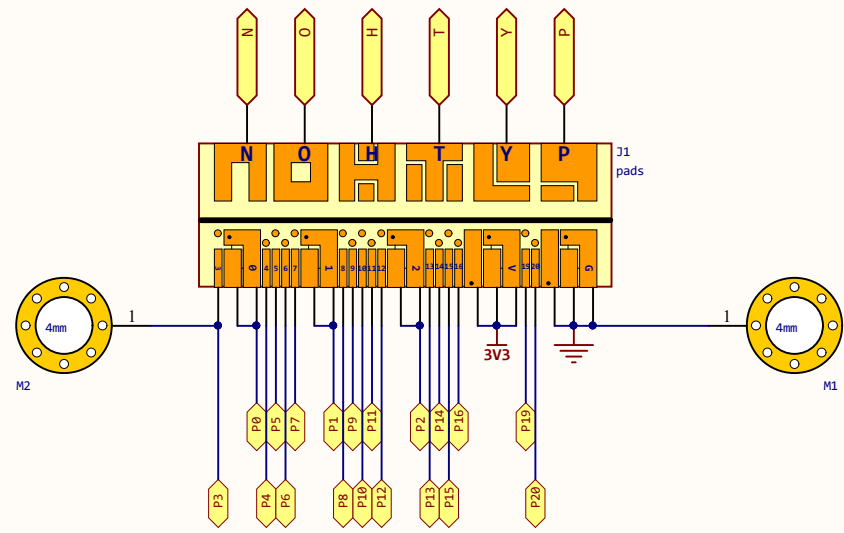

标题: handPy-B			创建: 张凯华
Size: A4	编号: 1	版本: V1.1	审核:
日期: 09.04	Sheet 1 of 6		

标题: 电源&USB			创建: 张凯华
Size: A4	编号:	版本: V1.1	审核:
日期: 09.04	Sheet 2 of 6		

标题: 传感器			创建: 张凯华
Size: A4	编号:	版本: V1.1	审核:
日期: 09.04		Sheet 3 of 6	

标题: ESP32			创建: 张凯华
Size: A4	编号:	版本: V1.1	审核:
日期: 09.04	Sheet 3 of 6		

标题: OLED和RGB			创建: 张凯华
Size: A4	编号:	版本: V1.1	审核:
日期: 09.04	Sheet 5 of 6		

标题: 拓展接口			创建: 张凯华
Size: A4	编号:	版本: V1.1	审核:
日期: 09.04	Sheet 6 of 6		