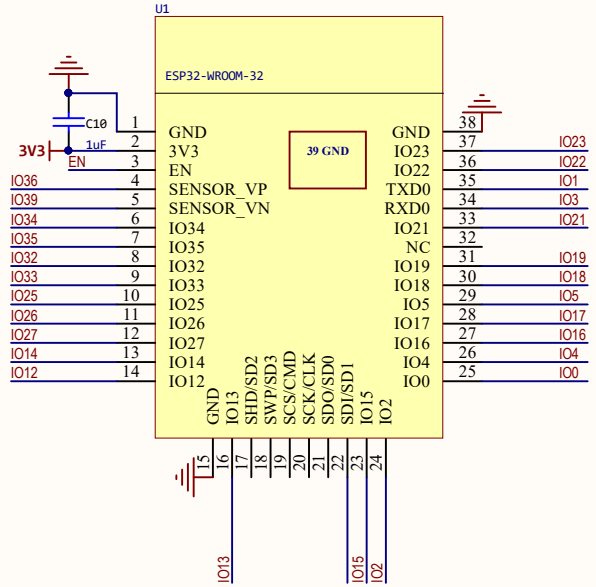

标题: handPy-B			创建: 张凯华
Size: A4	编号: 1	版本: V1.1	审核:
日期: 09.04	Sheet 1 of 6		

标题: 电源&USB			创建: 张凯华
Size: A4	编号:	版本: V1.1	审核:
日期: 09.04	Sheet 2 of 6		

标题: 传感器			创建: 张凯华
Size: A4	编号:	版本: V1.1	审核:
日期: 09.04		Sheet 3 of 6	

标题: ESP32			创建: 张凯华
Size: A4	编号:	版本: V1.1	审核:
日期: 09.04	Sheet 3 of 6		

标题: OLED和RGB			创建: 张凯华
Size: A4	编号:	版本: V1.1	审核:
日期: 09.04	Sheet 5 of 6		

标题: 拓展接口			创建: 张凯华
Size: A4	编号:	版本: V1.1	审核:
日期: 09.04	Sheet 6 of 6		