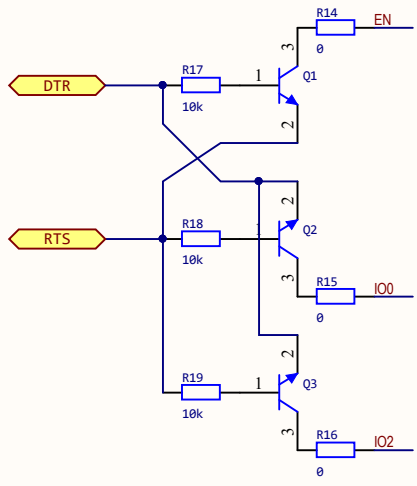

标题: handPy-B			创建: 张凯华
Size: A4	编号: 1	版本: V1.1	审核:
日期: 09.04	Sheet 1 of 6		

标题: 电源&USB			创建: 张凯华
Size: A4	编号:	版本: V1.1	审核:
日期: 09.04	Sheet 2 of 6		

标题: 传感器			创建: 张凯华
Size: A4	编号:	版本: V1.1	审核:
日期: 09.04		Sheet 3 of 6	

标题: ESP32			创建: 张凯华
Size: A4	编号:	版本: V1.1	审核:
日期: 09.04	Sheet 3 of 6		

标题: OLED和RGB			创建: 张凯华
Size: A4	编号:	版本: V1.1	审核:
日期: 09.04	Sheet 5 of 6		

标题: 拓展接口			创建: 张凯华
Size: A4	编号:	版本: V1.1	审核:
日期: 09.04	Sheet 6 of 6		